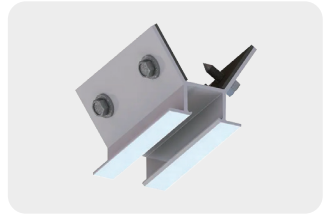

C0402-GN049-02

Chân kẹp đỡ rail hình thang

Vật liệu: AL6005 -T6
L=150mm
Xuất xứ: Trung Quốc

Đơn giá/1 bộ
(Chưa VAT)

24.685 VNĐ