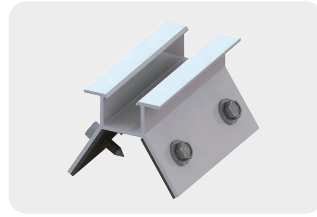

C0402-GN049-02

Chân kẹp đỡ rail hình thang

Vật liệu: AL6005 -T6
L=150mm
Xuất xứ: Trung Quốc

Đơn giá/1 bộ
(Chưa VAT)

24.685 VNĐ