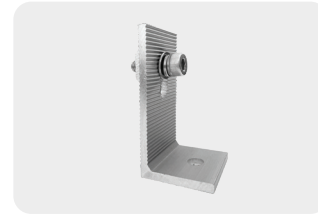

33.919 VNĐ

Phụ kiện Nhôm Antai

C0402-TYN441-01

Chân L-85 cho mái tole bắn vít

Vật liệu: Sus304 + AL6005 -T6
L=40mm
Xuất xứ: Trung Quốc

Đơn giá/1 bộ
(Chưa VAT)

15.904 VNĐ

C0402-TYN441-02

Chân L nối kẹp (L feet for clamp and rail 381)

Vật liệu: Sus304 + AL6005 -T6
L=40mm
Xuất xứ: Trung Quốc

Đơn giá/1 bộ
(Chưa VAT)

13.424 VNĐ

C0104-TYN431-01

Kẹp biên 35 (End clamp for rail 381/417)

Kẹp biên 35
Vật liệu: Sus304 + AL6005 -T6
L=40mm
Xuất xứ: Trung Quốc