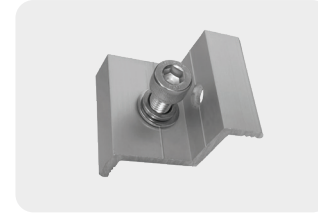

Chân L nối kẹp (L feet for clamp and rail 381)

Vật liệu: Sus304 + AL6005 -T6
L=40mm
Xuất xứ: Trung Quốc

Đơn giá/1 bộ
(Chưa VAT)

13.424 VNĐ

C0104-TYN431-01

Kẹp biên 35 (End clamp for rail 381/417)

Kẹp biên 35
Vật liệu: Sus304 + AL6005 -T6
L=40mm
Xuất xứ: Trung Quốc

Đơn giá/1 bộ
(Chưa VAT)

9.514 VNĐ

C0104-TYN432-01

Kẹp biên 40 (End clamp for rail 381/417-40mm)

Kẹp biên 40
Vật liệu: Sus304 + AL6005 -T6
L=40mm
Xuất xứ: Trung Quốc

Đơn giá/1 bộ
(Chưa VAT)

9.708 VNĐ

C0104-TYN433-01

Kẹp biên 30 (End clamp for rail 381/417)

Kẹp biên 30
Vật liệu: Sus304 + AL6005 -T6
L=40mm
Xuất xứ: Trung Quốc

Đơn giá/1 bộ
(Chưa VAT)

9.514 VNĐ

C0104-TYN89-02

Kẹp biên 35/40 for rail CG010

Kẹp biên 35/40
Vật liệu: Sus304 + AL6005 -T6
L=40mm
Xuất xứ: Trung Quốc