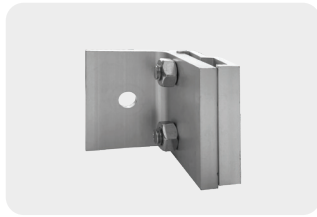

C0402-GN049-02

Chân kẹp đỡ rail hình thang

Vật liệu: AL6005 -T6
L=150mm
Xuất xứ: Trung Quốc

Đơn giá/1 bộ
(Chưa VAT)

24.685 VNĐ