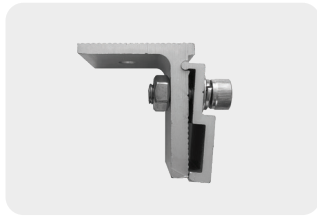

C0103-TYN436-03

Kẹp giữa 30 (Mid clamp for rail 381/417)

Vật liệu: Sus304 + AL6005 -T6
L=40mm
Xuất xứ: Trung Quốc

Đơn giá/1 bộ
(Chưa VAT)

9.708 VNĐ

C0402-GN049-02

Chân kẹp đỡ rail hình thang

Vật liệu: AL6005 -T6
L=150mm
Xuất xứ: Trung Quốc

Đơn giá/1 bộ
(Chưa VAT)

24.685 VNĐ

C0401-CJ004-10

Kẹp Seamlock 8 (Clamp)

Vật liệu: Sus304 + AL6005 -T6
L=50mm
Xuất xứ: Trung Quốc

Đơn giá/1 bộ
(Chưa VAT)

26.988 VNĐ

B0503-TYN104-01

Chân kẹp hình thang liền mini rail

Vật liệu: AL6005 -T6
L=150mm
Xuất xứ: Trung Quốc

Đơn giá/1 bộ
(Chưa VAT)

29.955 VNĐ

C0401-CJ074-03

Kẹp seamlock 9

Vật liệu: Sus304 + AL6005 -T6
L=50mm
Xuất xứ: Trung Quốc

Đơn giá/1 bộ
(Chưa VAT)