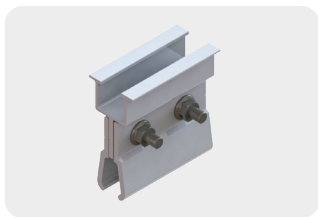

Xuất xứ: Trung Quốc

Đơn giá/1 bộ
(Chưa VAT)

13.542 VNĐ

C0106-TYN418-01(L =150MM)

Nối thanh rail (Rail Splice for rail 417)

Vật liệu: Sus304 +AL6005 -T6

L=150mm

Xuất xứ: Trung Quốc

Đơn giá/1 bộ
(Chưa VAT)

14.499 VNĐ

C0402-CJ067-02

Thanh rail liền kẹp Kliplock 406

Vật liệu: Sus304 +AL6005 -T6

L=150mm

Xuất xứ: Trung Quốc

Đơn giá/1 bộ
(Chưa VAT)